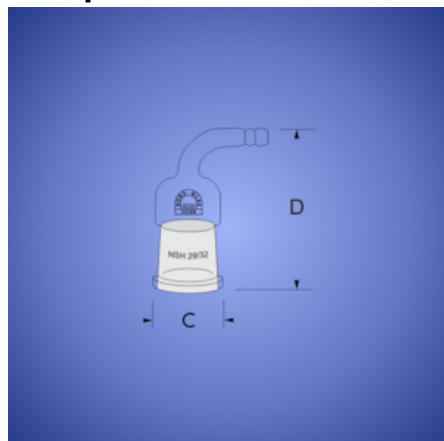

Cap with Standard Joint NSH 29/32

Cap with Standard Joint NSH 29/32
fits our
gas washing bottle art. 37 35*

Cat.-Nr.	Dim C mm	Dim D mm	NSH	PU *
37370	34	85	29/32	1

PU* = Packing Unit

Our products are usually sold in packing units of [PU] pieces.