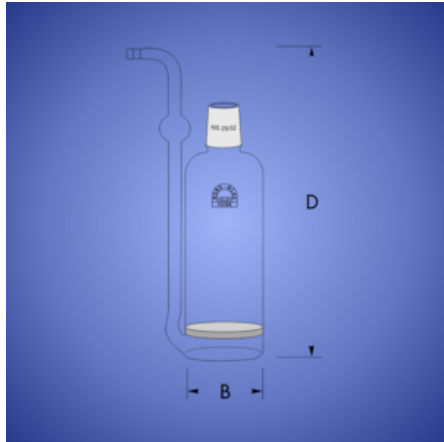

Россия +7(495)268-04-70

Казахстан +(727)345-47-04

Беларусь +(375)257-127-884

Узбекистан +998(71)205-18-59

Киргизия +996(312)96-26-47

эл.почта: rud@nt-rt.ru || сайт: <https://robuglas.nt-rt.ru/>

Washing Bottle Lower Part with Filter Disc

Washing Bottle Lower Part with Filter Disc
 Washing Bottle Lower Part fits to our
 gas washing bottle art. 37 35 *

Cat.-Nr.	Porosity	ml	Dim D mm	NSK	PU *
37360	0	350 ml	255	29/32	1
37361	1	350 ml	255	29/32	1
37362	2	350 ml	255	29/32	1